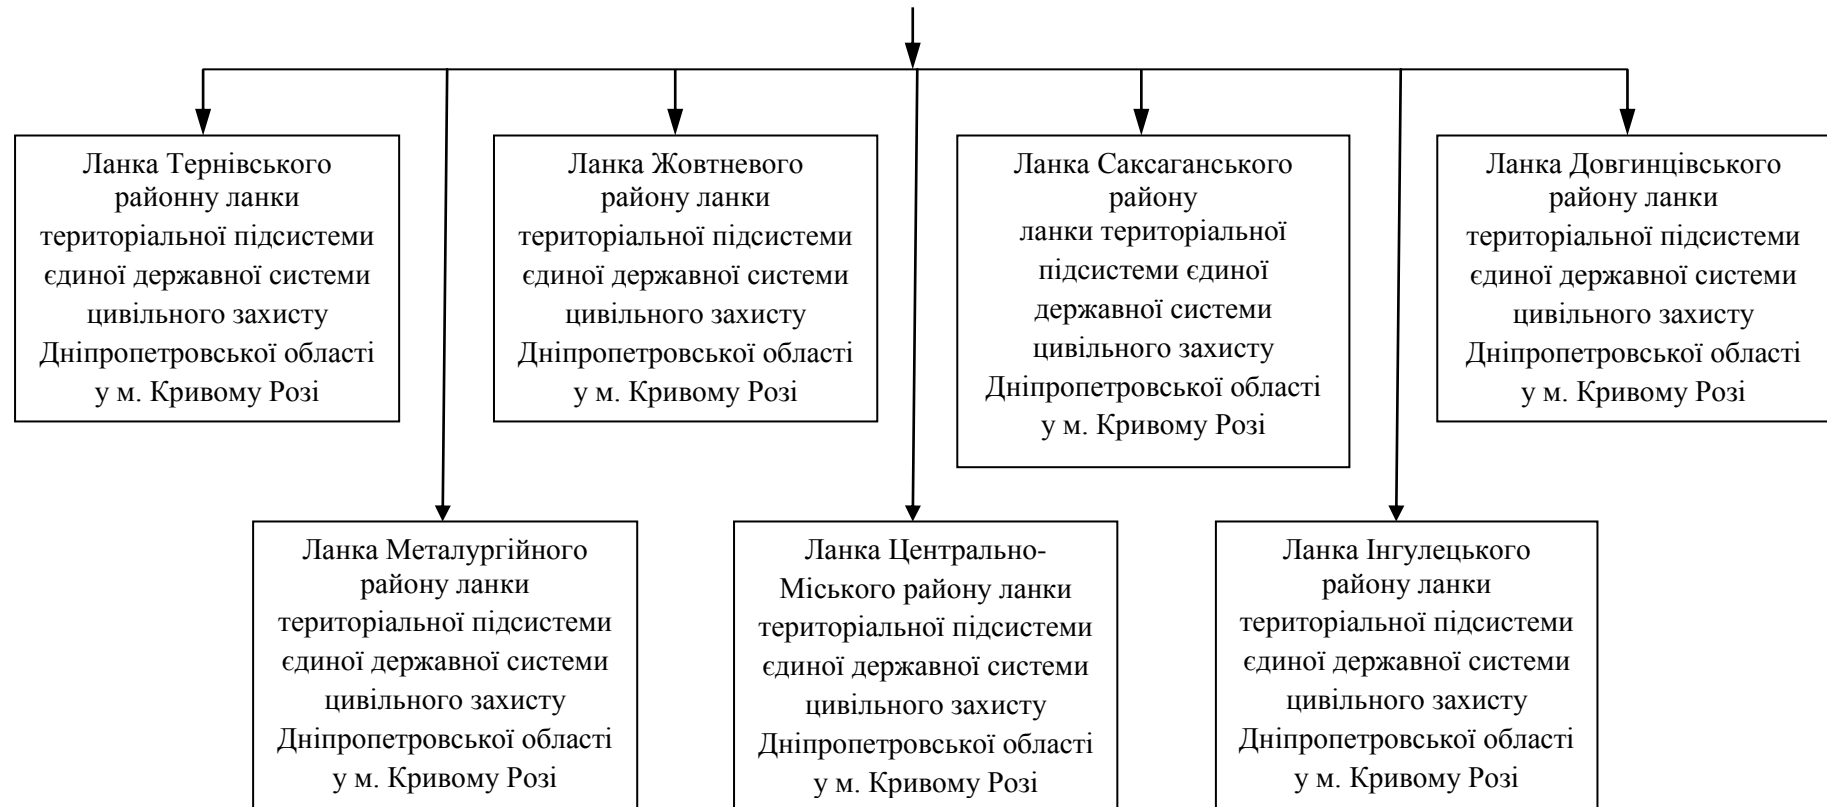

**Ланка Довгинцівського району**  
**ланки територіальної підсистеми єдиної державної системи цивільного захисту**  
**Дніпропетровської області у м. Кривому Розі**

**Районні ланки -  
Ланки ТП ЄДС ЦЗ Дніпропетровської області у м.Кривому Розі**

*\*- посадові особи (органи управління), які призначаються (створюються) у разі загрози або виникнення надзвичайної ситуації*